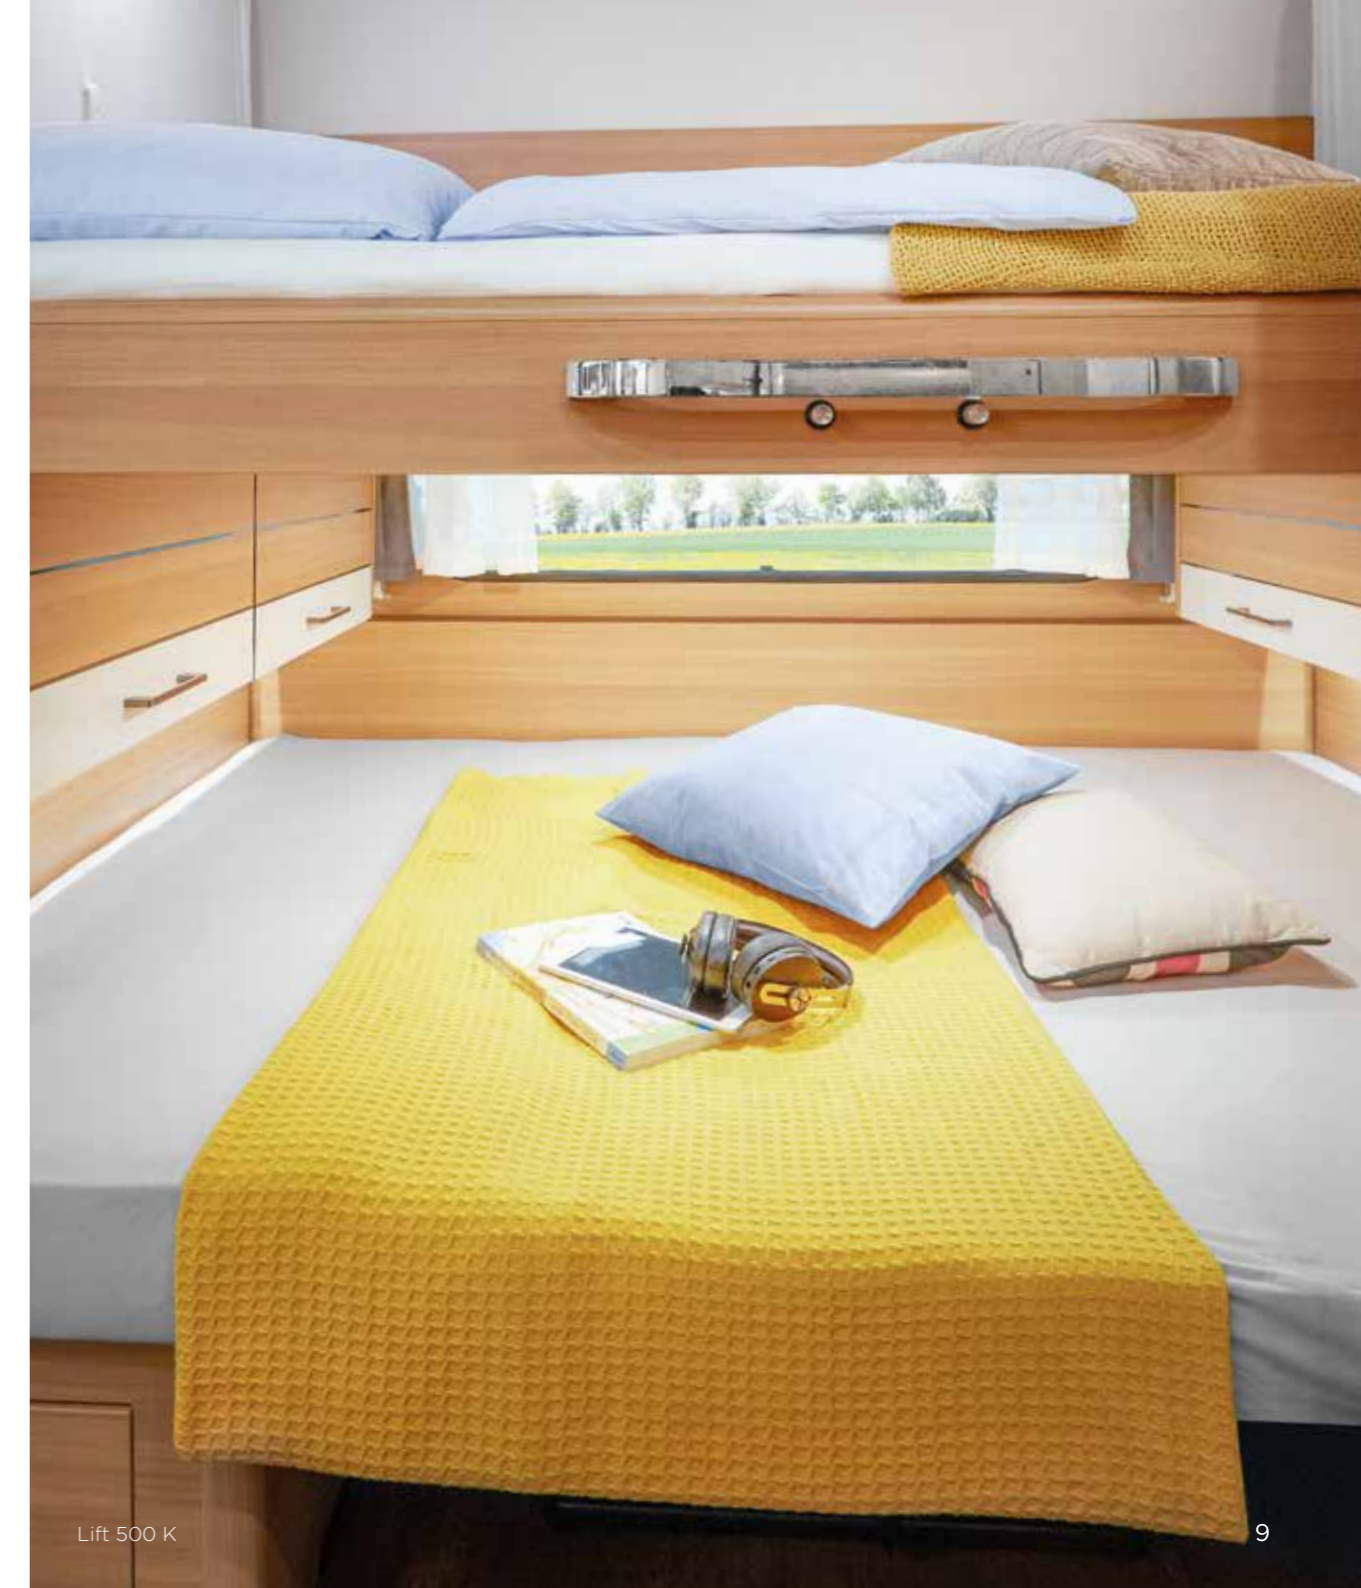

Matchande takbelysning gör vardagsrummet trevligt och ljust. Standardfönstret släpper in mycket ljus.

DET ÄR ENKELT **ATT SKAPA ORDNING**

400 F

HÖJDPUNKTER INTERIÖR

- Massor av förvaringsutrymme och förvaringsalternativ i badrummet, liksom den vanliga takhuvn och en stor spegel gör att rummet ser ljusare och större ut.
- Väl levererad med en kylvolym på 140 l (beroende på layout).
- Med det praktiska sänkbara bordet och den medföljande extra klädseln skapas ytterligare två sängar på nolltid.
- Standard takfönster låter rummen lysa i dagsljus.
- Bekväm laddning - USB-uttagen integrerade i uttagen erbjuder många laddningsalternativ för elektroniska enheter.