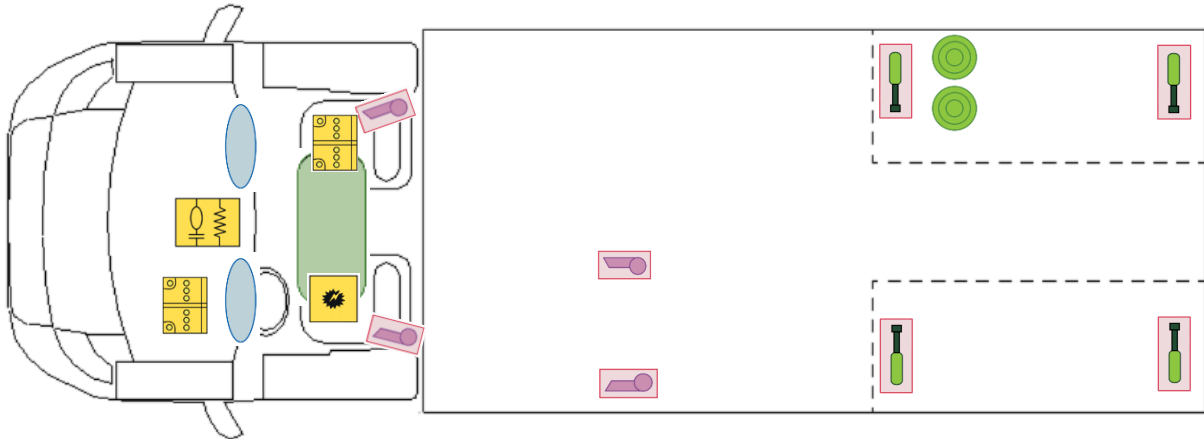

## RETTUNGSKARTE

T732G

Airbag

Strom-  
generator

Gasflaschen

Airbag -  
Steuergerät

Elektro -  
block

Gurtstraffer

Batterie

Gasdruck -  
dämpfer

Kraftstofftank

Bitte diese Rettungskarte gut sichtbar hinter der Sonnenblende auf der Fahrerseite hinterlegen!