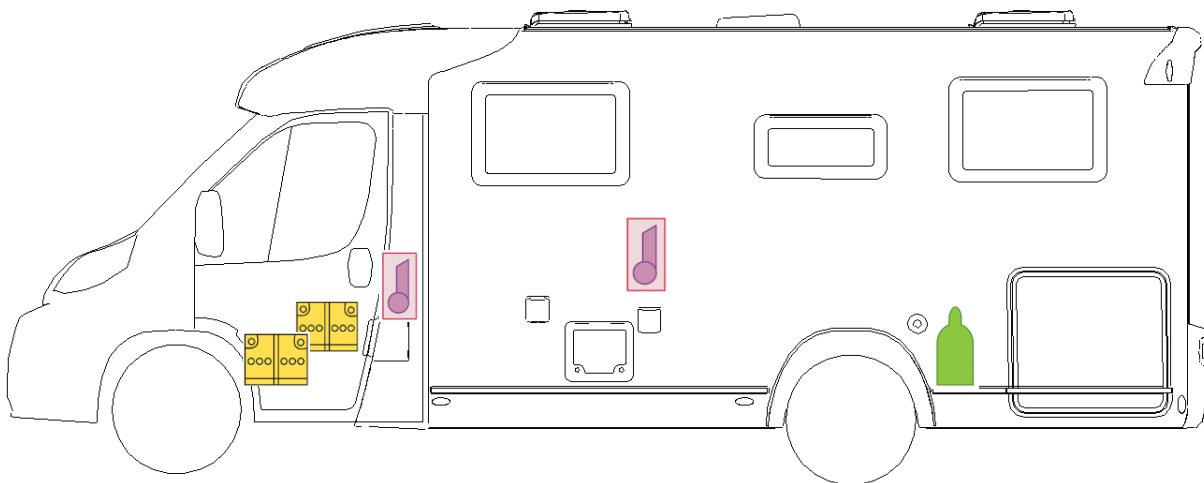

## RETTUNGSKARTE

T732G

Airbag

Strom-  
generator

Gasflaschen

Airbag -  
Steuergerät

Elektro -  
block

Gurtstraffer

Batterie

Gasdruck -  
dämpfer

Kraftstofftank

Bitte diese Rettungskarte gut sichtbar hinter der Sonnenblende auf der Fahrerseite hinterlegen!